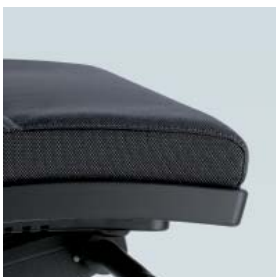

Poltrona girevole con poggiatesta snodabile.
Swivel chair with adjustable multifunctional headrest

Poltrona girevole con schienale alto.
Swivel chair with high backrest.

Poggiatesta di facile manutenzione con rivestimento in similpelle, supporto nero verniciato a polvere, regolabile in inclinazione e in altezza fino a 50 mm.

Easy-care multifunctional headrest with textured imitation leather cover, black powder-coated support; tilt and height can be adjusted by 50 mm.

Braccioli altamente solidi, anche con rivestimento in pelle. Bloccabili in qualsiasi posizione, comodamente regolabili senza l'utilizzo di utensili in altezza (110 mm), profondità (80 mm) e larghezza (2 x 50 mm verso l'interno e verso l'esterno per ridurre o aumentare lo spazio utile).

Extremely robust armrests, optionally leathercovered. Lockable in every position; easy adjustment of height (110 mm), depth (80 mm) and width (2 x 50 mm inwards and outwards to regulate the available sitting width) without tools.