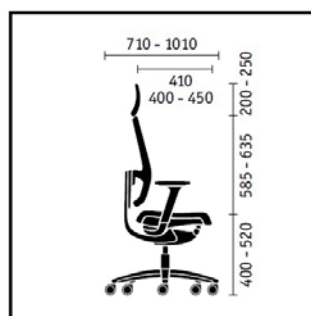

Novità mondiale. Il risultato della ricerca scientifica e di un minuzioso lavoro di sviluppo: come avviene per i movimenti laterali del bacino, il mecca-nismo brevettato Similar-Swing segue i movimenti della persona anche da seduta.

Grazie allo sviluppo del meccanismo Similar-Swing e alla combinazione con altre tecnologie di successo messe , swing up offre una dimensione di seduta totalmente innovativa: lo schienale e la superficie di seduta flessibile e mobile si adattano in ogni situazione ai movimenti dell'utilizzatore, stimolando naturalmente la seduta attiva.

World innovation. The result of academic research and meticulous development work: Similar to the lateral pelvic movement, the patented Similar-Swing mechanism follows human movements even when sitting.

Thanks to the development of the Similar-Swing mechanism and the combination with other proven Sedus technology, swing up offers a completely new sitting dimension – the movements of the backrest and the mobile seat adapt to the user's movements in all situations, enabling him or her to be seated in both an active and natural manner.

Questa poltroncina girevole da ufficio è concepita per utenti con un peso corporeo fino a 120kg.

This office swivel chair is designed for users with a body weight of up to 120kg.