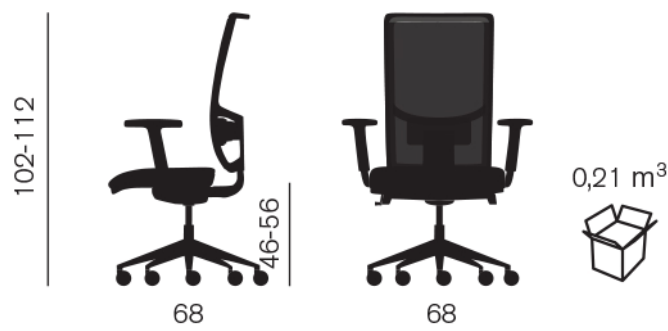

Intuitive operation.

The controls are ergonomically arranged and bear clear function symbols which make adjusting the seat height and angle and the backrest quick and simple.

Poltrona girevole con poggiatesta.
Swivel chair with headrest

Poltrona girevole con schienale alto.
Swivel chair with high backrest.

Seduta Operativa Standard ZED
Sitting Operational Standard ZED

- Ergonomica per 8 ore lavorative
- Sedile in polipropilene con barre di rinforzo in metallo
- Schienale in polipropilene rivestito in rete
- Imbottitura sedile in resina poliuretana, sedile densità 40 kg/m³ spessore 40 mm
- Schienale regolabile in altezza tramite up/down
- Supporto lombale regolabile
- Meccanismo sincronizzato con possibilità di blocco in 5 posizioni, regolazione laterale dell'intensità di oscillazione
- Traslatore di seduta
- Braccioli in nylon regolabili 4D
- Base 5 razze in alluminio lucido
- Colori disponibili : nero , blu , rosso , grigio
- Fornita smontata .

- *Ergonomic 8 working hours*
- *Seat in polypropylene with metal reinforcement bars*
- *back in polypropylene coated Network*
- *seat upholstery in polyurethane resin, seat density 40 kg/m³, thickness 40 mm*
- *backrest height adjustment up / down*
- *Adjustable lumbar support*
- *synchronized mechanism with can be locked in 5 positions, lateral adjustment of the 'intensity of oscillation*
- *sliding seat*
- *nylon armrests 4D with adjustable*
- *5 star base polished aluminum*
- *Color available: black , blue , red , gray*
- *Supplied disassembled.*